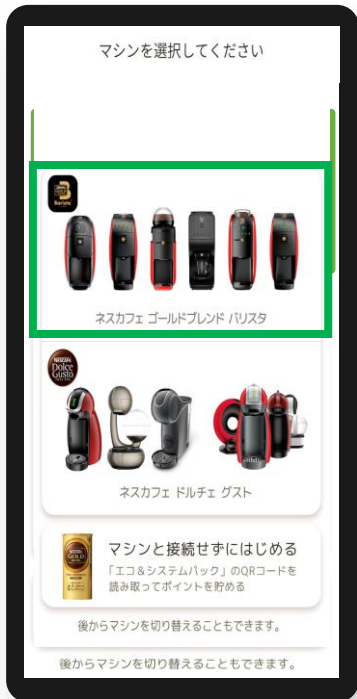

「バリスタ W」と「ネスカフェ アプリ」をつなげましょう

1

マシンを選択

ネスレ会員ログイン

「バリスタ W」を検索・選択

選択完了

アプリ
ログイン

マシン選択

ペアリング

オーナー登録

Wi-Fi接続

「バリスタ W」と「ネスカフェ アプリ」をつなげましょう 2

マシンと接続 (ペアリング)

接続完了

オーナー登録 (シリアル番号の入力)

あなたのニックネームの登録