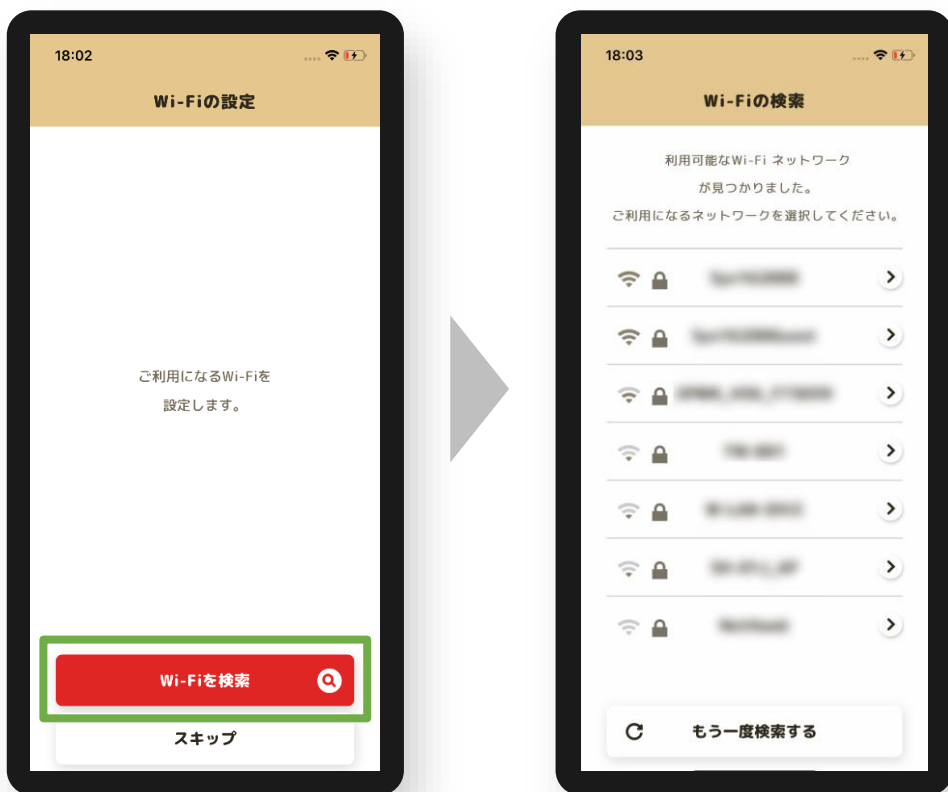

「バリスタ W」と「ネスカフェ アプリ」をつなげましょう

1

マシンを選択

ネスレ会員ログイン

「バリスタ W」を検索・選択

選択完了

アプリ
ログイン

マシン選択

ペアリング

オーナー登録

Wi-Fi接続

「バリスタ W」と「ネスカフェ アプリ」をつなげましょう 2

マシンと接続 (ペアリング)

接続完了

オーナー登録 (シリアル番号の入力)

あなたのニックネームの登録

「バリスタ W」をWi-Fiにつなげましょう

Wi-Fiを検索・選択

Wi-Fiのパスワードを入力