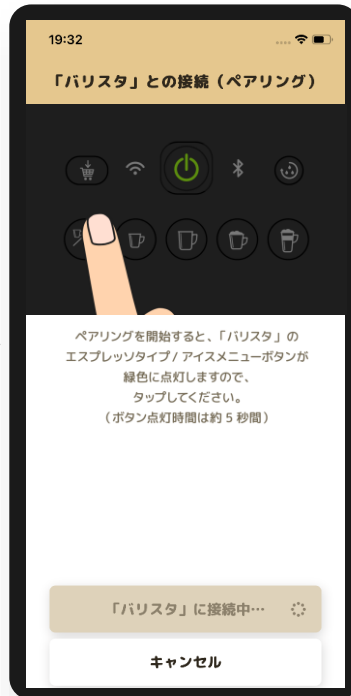

「バリスタ W」と「ネスカフェ アプリ」をつなげましょう

1

マシンを選択

ネスレ会員ログイン

「バリスタ W」を検索・選択

選択完了

アプリ
ログイン

マシン選択

ペアリング

オーナー登録

Wi-Fi接続

「バリスタ W」と「ネスカフェ アプリ」をつなげましょう 2

マシンと接続 (ペアリング)

接続完了

オーナー登録 (シリアル番号の入力)

あなたのニックネームの登録